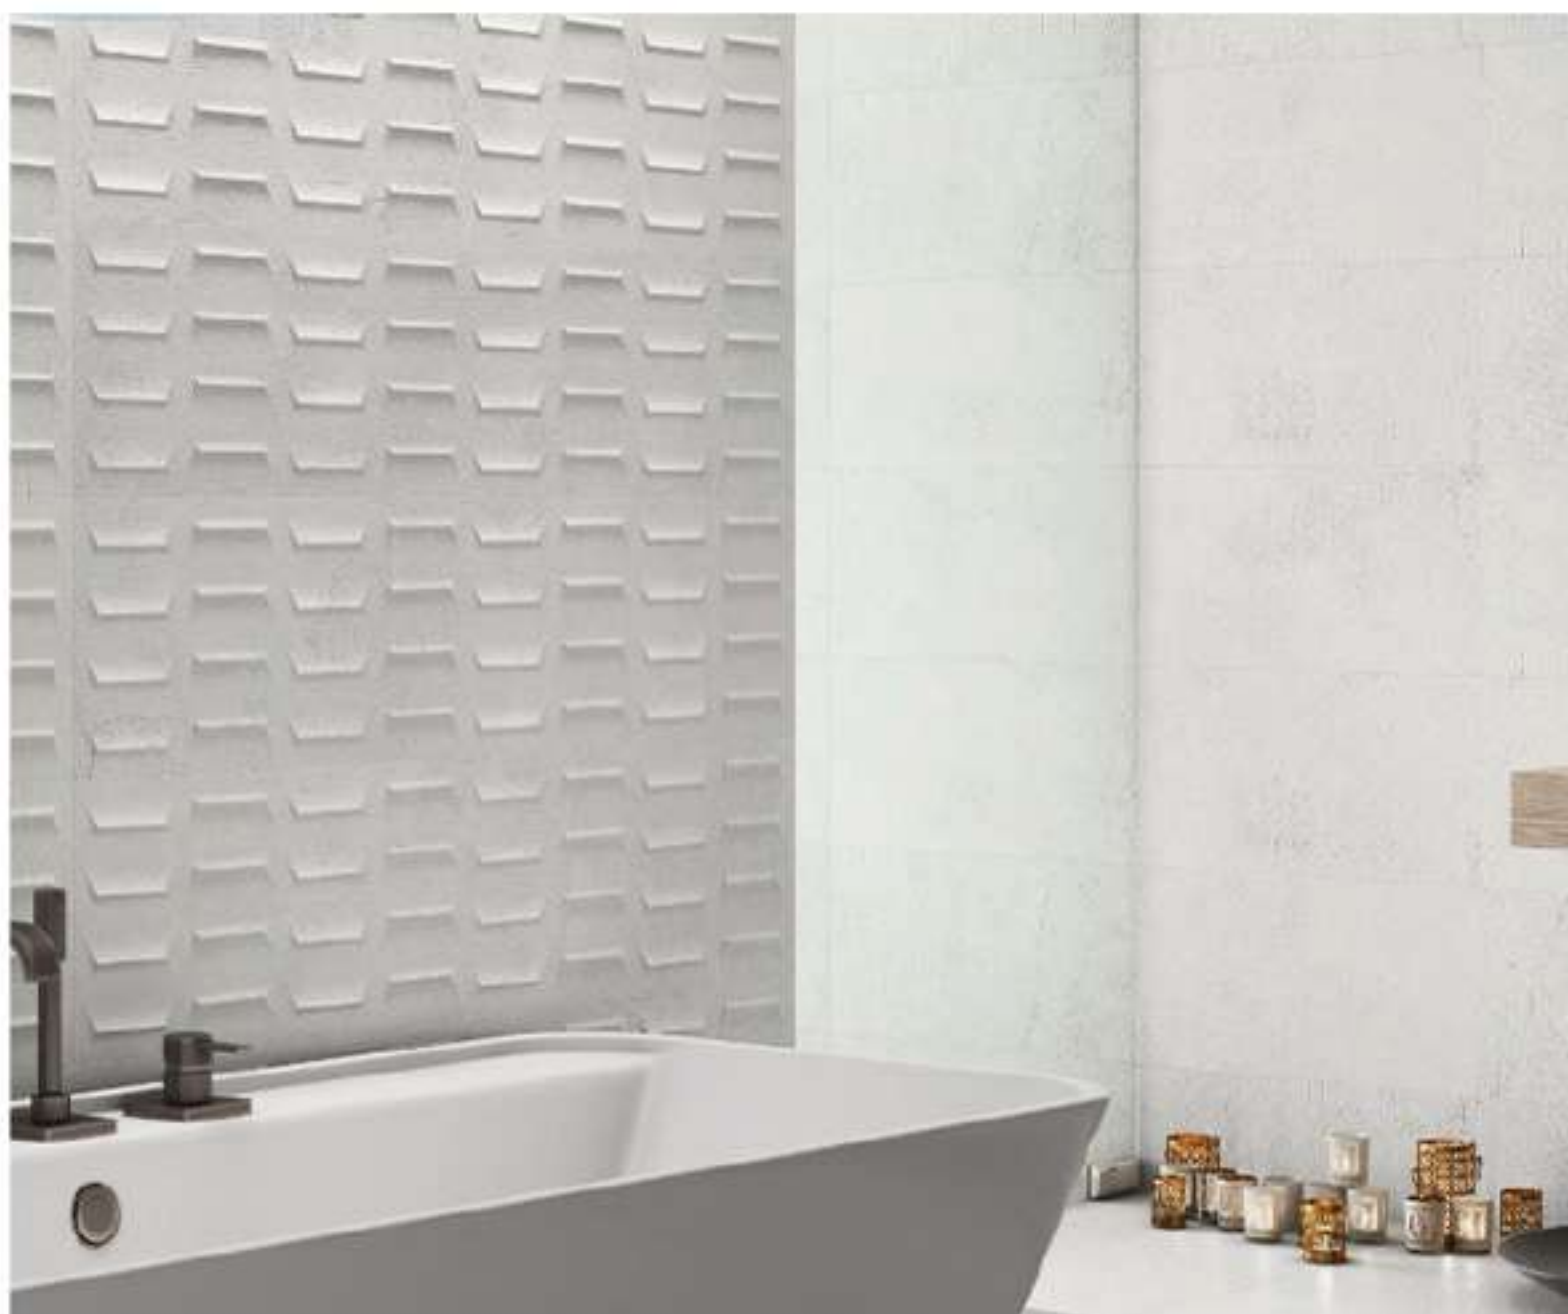

Genoa Bianco